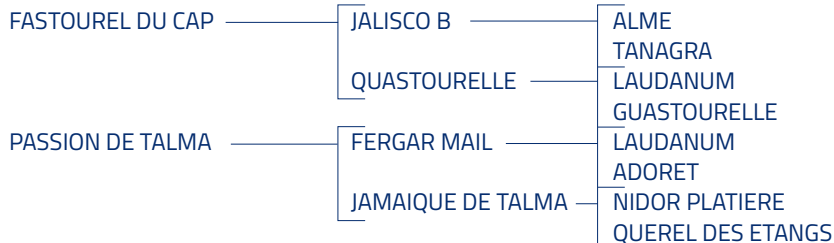

Aquarelle de Talma

À vendre

SF

JUMENT

Bai
Née en 2010

1m70

ISO 127

Visite
vétérinaire :
Oui

Débourrage :
Oui

TARIF :
30 à 40 000 €*

https://youtu.be/7AaFs-PLD_0

Son père FASTOUREL DU CAP s'est illustré à de nombreuses reprises sous les commandes de Timothée Anciaume et Pénélope Leprévost. Selle Français Originel, sa lignée maternelle est confirmée à de nombreuses reprises. Sa mère, QUASTOURELLE (ISO 166) a d'ailleurs remporté nombre d'épreuves avec Eric Navet!

Sa mère, PASSION DE TALMA a déjà produit le très bon THALLIUM DE TALMA, vainqueur régulier en épreuves 135 et 140 ! PASSION est une sœur de notre étalon NÉGUS DE TALMA. De cette souche descendent directement HAVANE DE TALMA (ISO 154), JOY DE TALMA (ISO 150), KARMA DE TALMA (ISO 142) et même QUID DE TALMA le très chic étalon performant en CSIO sous la selle de Maia Stange Rosholm!