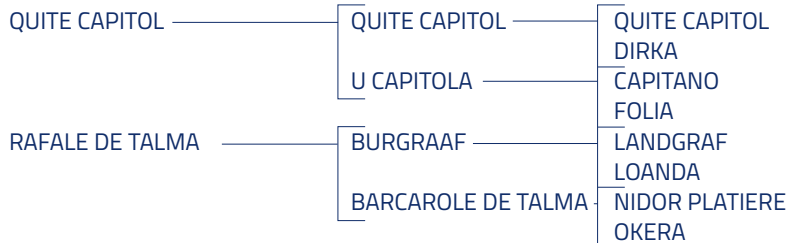

Farou de Talma

À vendre

SF

MÂLE

Bai

Né en 2015

1m68

BSO +11

Sa mère, RAFALE DE TALMA, a déjà produit UPSET DE TALMA, exporté pour le Hunter aux USA, et CARACOLE DE TALMA, très bonne 6 ans sous la selle de Harold BOISSET.

BARCAROLE DE SIVRY, sa 2^{ème} mère, a été indicé 130 en CSO. Elle a donné naissance à la très bonne LEFFE DE TALMA, ISO 151, elle-même mère de l'international PEGASE DE TALMA. On lui doit également KOOKAI DE TALMA, MEPHISTO DE TALMA, SIROCCO DE TALMA... tous indicés au moins 120.