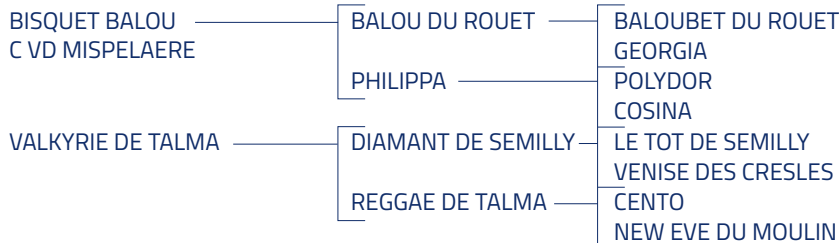

# Fée de Talma

À vendre

SF

FEMELLE

Bai

Née en 2015

1m62

BSO +21

Visite  
vétérinaire :  
Oui

Débourrage :  
Oui

TARIF :  
5 à 10 000 €\*

<https://youtu.be/wbrpa5uEDlg>

Alliant son excellente génétique à ses performances en 5\*, BISQUET BALOU C compte parmi les «étalons ELITE» du BWP. Il compte déjà parmi ses fils plusieurs approuvés en France et en Belgique!

Sa mère, VALKYRIE DE TALMA, **ISO 143**, classée aux championnats de France à 6 ans puis à 7 ans avant d'être exportée au Canada pour concourir en GP 1,50m. Elle compte 10 produits dont les premiers prendront 6 ans en 2019. Elle compte 10 produits dont les premiers prendront 6 ans en 2019, dont notamment le très remarqué DIONYSOS DE TALMA.

Sa 2<sup>ème</sup> mère, REGGAE DE TALMA a produit:

- UNE DE L'OTHAIN, CSI 5\* sous la selle de Marie PELLEGRIN
- VELLEDA DE TALMA, **ISO 140**, avec Nicolas Delmotte

- BERLIOZ DE TALMA, **ISO 137**
- BALOUBET DE TALMA, CSI sous la selle d'Alexandra Francart
- COCKTAIL DE TALMA, **ISO 129**, étalon approuvé
- DECIBEL DE TALMA, étalon approuvé