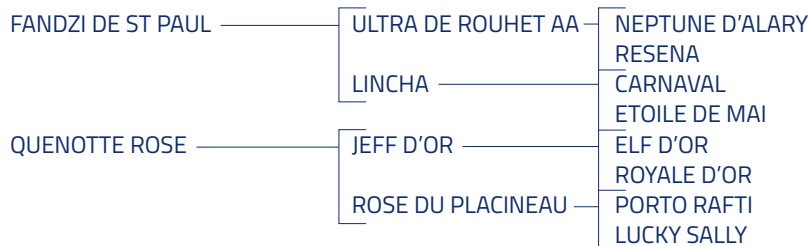

Fly de Talma

À vendre

SF

HONGRE

Bai

Né en 2015

1m68

BSO +1

Visite
vétérinaire :
Oui

Débourrage :
Oui

TARIF :
10 à 20 000 €*

https://youtu.be/P60zyAGQ_DO

FANDZI DE ST PAUL, *ISO 162* a été un très bon compétiteur jusqu'en CSIO avec Hervé GODIGNON.

Sa mère, QUENOTTE ROSE a tourné en cycles classiques puis mise à la reproduction. Son premier poulain, COBALT ROSE est indicé *122* en CSO.

Sa deuxième mère, ROSE DU PLACINEAU était une bonne complétiste (*ICC 134*). Parmi sa production, 3 chevaux sont indicés *ISO 120* et plus.

Sa troisième mère, LUCKY SALLY est particulièrement appréciée pour sa production CCE. C'est en effet la mère du crack QUART DU PLACINEAU, *ICC 172* et UT DU PLACINEAU, *ICC 170*, tous deux participants aux Championnats d'Europe CCE mais aussi de CLOWN DU PLACINEAU, *ICC 156*.

Le mot de la cavalière

FLY est un cheval avec une très bonne classe de galop. Aérien et équilibré, il a un très bon passage de dos!

modèle

sang

génétique

force

Haras de Talma
+33 6 28 45 35 99
info@harasdetalma.com
www.harasdetalma.com