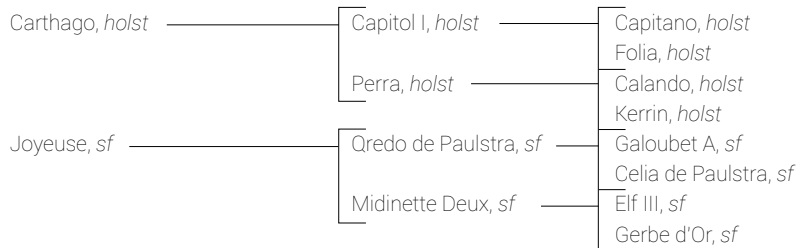

Haras
de
Talma

UNE PRODUCTION
DE QUALITÉ ALLIANT
MODÈLE, MENTAL
ET SOUPLESSE

NAISSEUR
MICHEL GUIOT

PROPRIÉTAIRE
HARAS DE TALMA

LOCALISATION

CONTACT
ÉCURIE DE L'AUMOY
+33(0)6 76 60 67 61
ECURIEDELAIMOY@YAHOO.FR

CONDITIONS DE MONTE

FRAIS TECHNIQUES
IAF : 160€ HT
IAR : 300€ HT
IAR- R / IAC : 350€ HT
SOLDE AU POULAIN VIVANT
750€ HT

OPIUM DE TALMA

origines

CARTHAGO, Classé sur les plus grosses échéances avec J. LANSINK. Il a produit les performers :

JOYEUSE a produit :

- REQUIEM DE TALMA, **ISO 165**, très bon performer en **CSI 4*** et **Grands Nationaux** avec A. LEDERMANN
- QUARTZ DE TALMA, étalon, exporté au Pérou, **CSI 3***
- PEPITE DE TALMA, mère de l'étalon ADAGIO DE TALMA, voir p.67 et les performers VERY NICE DE TALMA, **ISO 147** et COMEDIE DE TALMA, **ISO 137**, régulière en **CSI YH** pour l'écurie GUERDAT / SKALLI