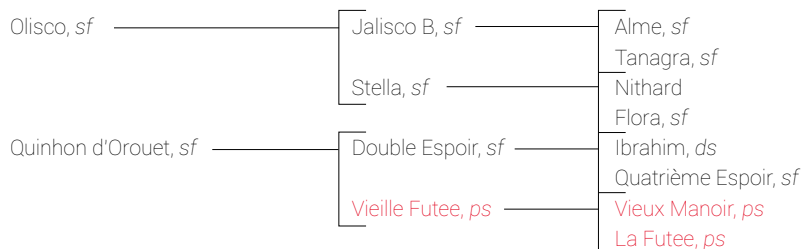

## origines

Son père **OLISCO**, grand gagnant international avec Michael Matz et père de grands performers comme :  
– KRAQUE BOOM, **ISO 188, Champion d'Europe** en 2009 avec Kevin Staut, étalon  
– KANCRISCO, **ISO 175**  
– HELLO PIERVILLE, étalon, **ISO 172, CSI5\***  
– LABRADOR DE BREKKA, étalon, **ISO 172, CSI5\***  
– GOLD DU TALUS, **CSIO5\*** avec Willi Melliger  
– GOLISCO LOUVIERE, **CSIO5\***

Sa mère **QUINHON D'OROUET**, **ISO 141** a aussi produit :  
– GATSBY DE QUINHON, étalon, **ISO 165, classé en GP nationaux et CSI3\*** avec Fabrice Lyon  
– FIREFOX DE QUINHON, **ISO 133**

Sa 2<sup>ème</sup> mère **VIEILLE FUTEE**, ps, a couru plusieurs courses de plat.