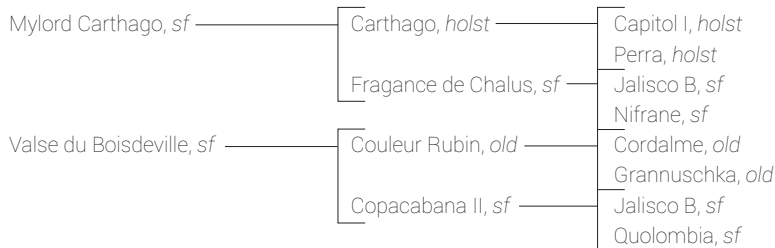

JEUNE
GÉNÉTIQUE

Haras
de
Talma

L'héritage d'une lignée maternelle exceptionnelle pour un cheval de sport très prometteur !

GINSENG BOISDEVILLE

origines

MYLORD CARTHAGO, ISO 178, voir p.48-49, continue son ascension parmi les meilleurs étalons au monde avec cette année une **25^{ème} place au classement WBFSh** en CSO et une **35^{ème} place en CCE** ! Les cavaliers ne cessent de complimenter ses produits :

Lignée maternelle d'ITOT DU CHATEAU

VALSE DU BOISDEVILLE, ISO 142, a mené de très belles saisons sur le circuit Cycles Classiques avec son éleveur et Kévin CAPRIN avant de se consacrer à la reproduction. Sa première pouliche EBENE DU BOISDEVILLE débute la compétition cette année.